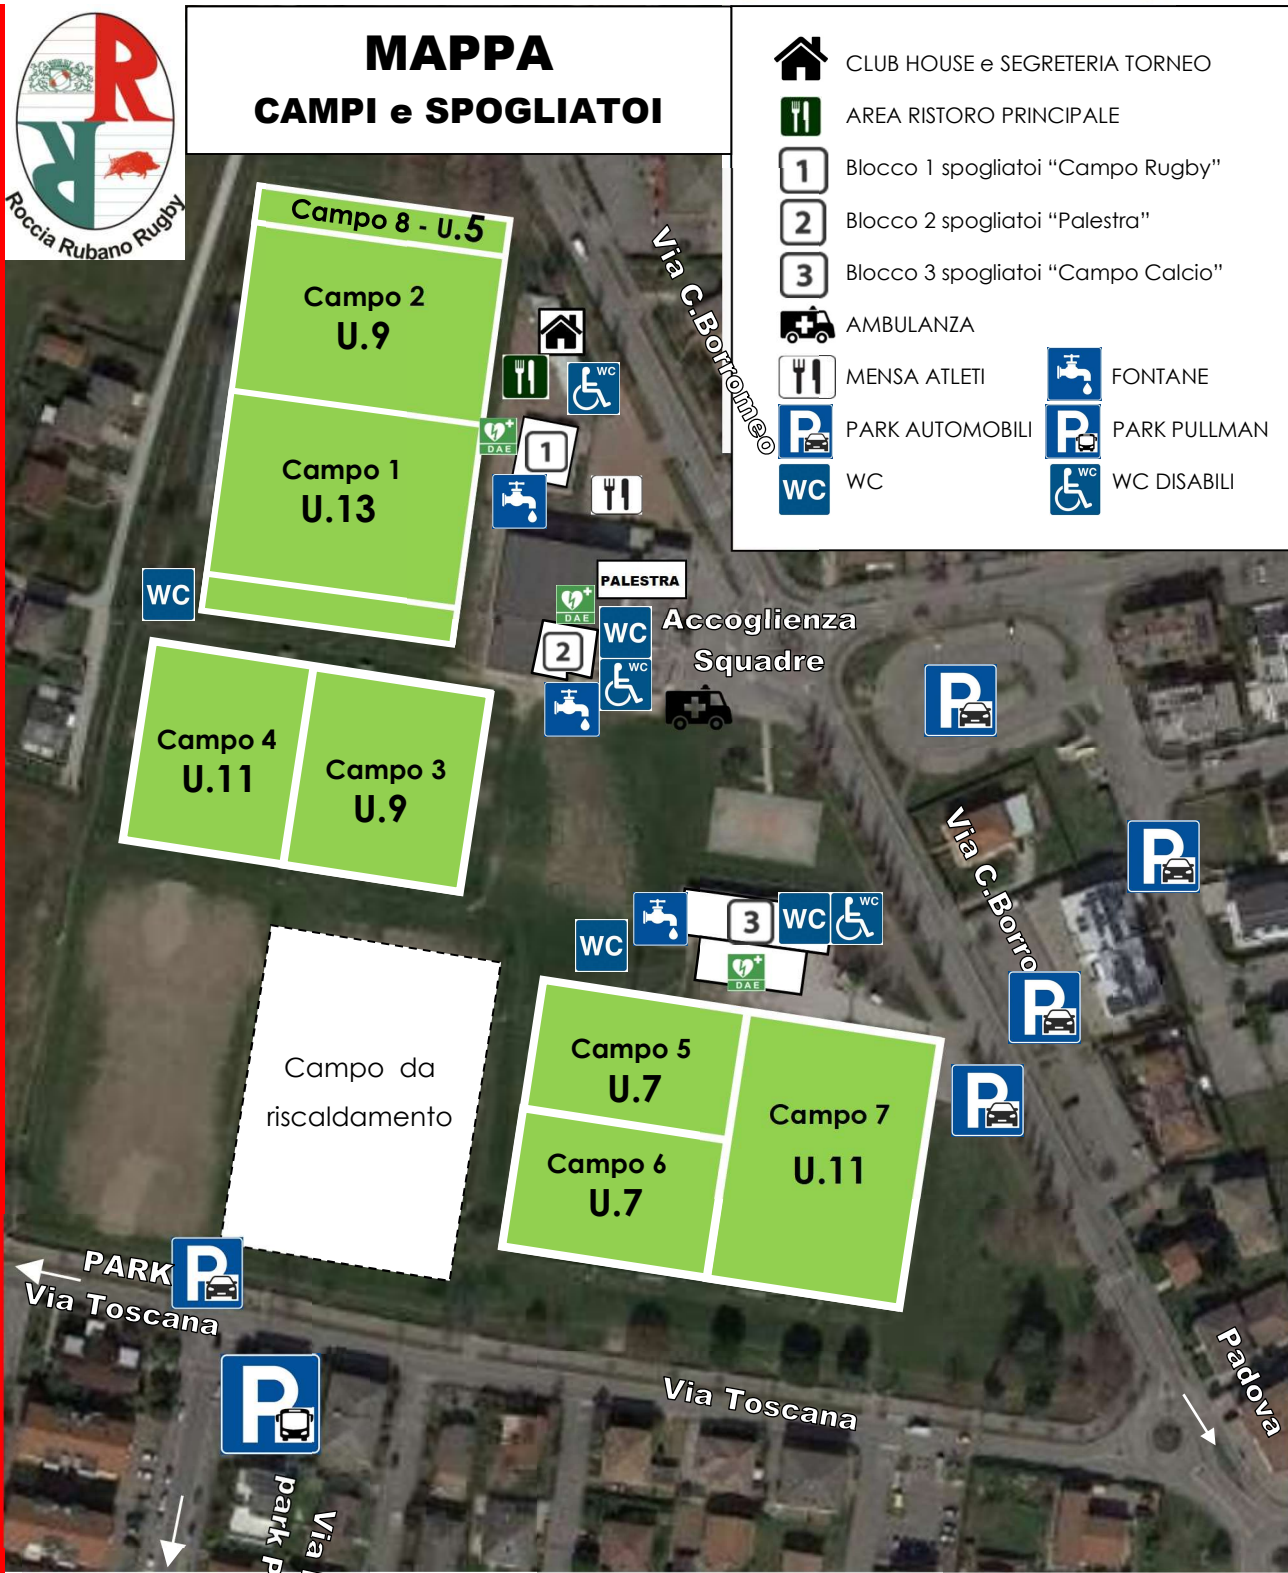

XVII TORNEO MINIRUGBY CITTA' DI RUBANO

MAPPA CAMPI e SPOGLIATOI

- CLUB HOUSE e SEGRETERIA TORNEO
- AREA RISTORO PRINCIPALE
- Blocco 1 spogliatoi "Campo Rugby"
- Blocco 2 spogliatoi "Palestra"
- Blocco 3 spogliatoi "Campo Calcio"
- AMBULANZA
- MENSA ATLETI
- WC
- FONTANE
- PARK AUTOMOBILI
- PARK PULLMAN
- WC DISABILI

Blocco	Spogliatoio	Società
Campo Rugby	1	RUGBY FRASSINELLE
	2	ROCCIA RUBANO RUGBY JUNIOR
	Femminile	
Palestra	3	RUGBY CITTADELLA
	4	GSD SAN GIUSEPPE ABANO T.
	5	VALSUGANA RUGBY JUNIOR PADOVA
	6	CUS PADOVA RUGBY
	Femminile	
Campo Calcio "Zanin"	1	RUGBY JUNIOR BADIA 2.0
	2	C'È L'ESTE RUGBY
	3	SELVAZZANO RUGBY F.C.
	4	JUNIOR RUGBY PIAZZOLA
	Femminile	
	Femminile	