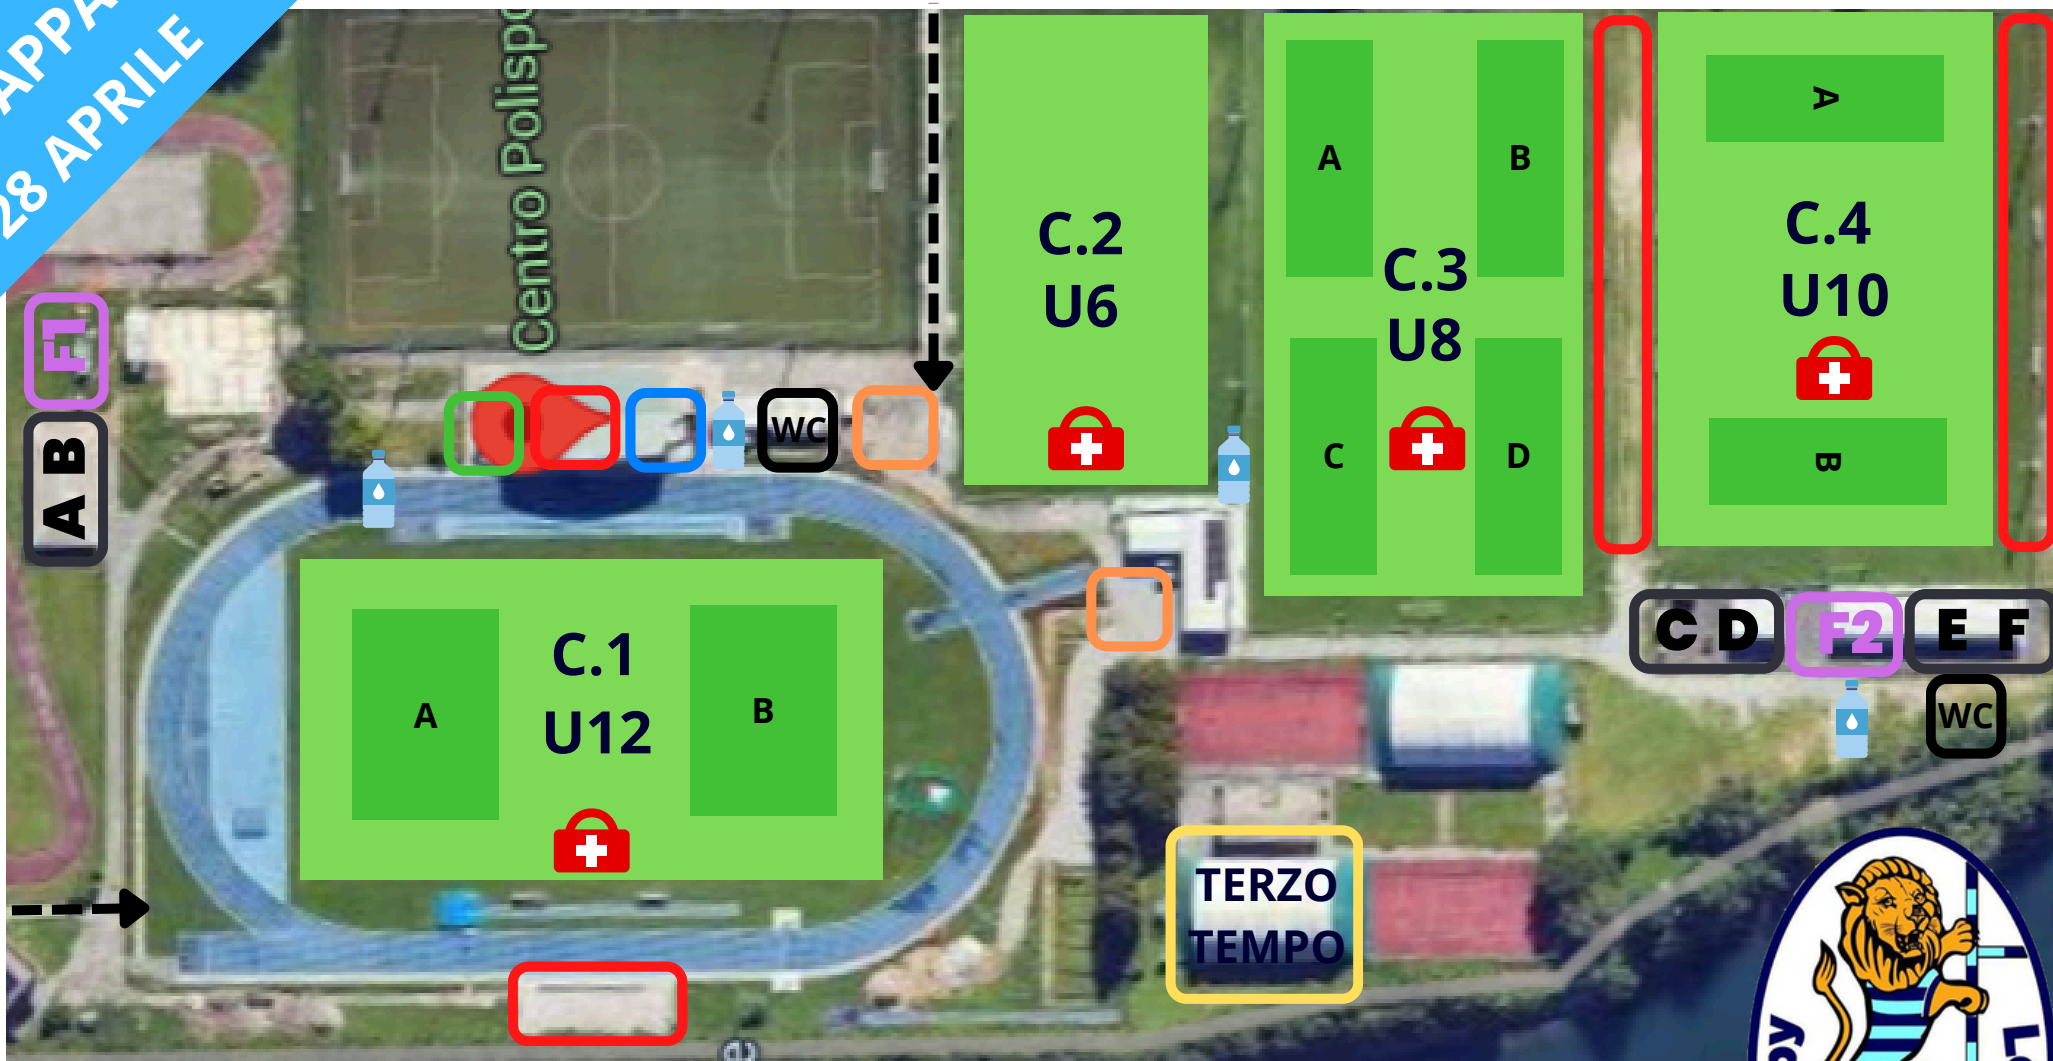

MAPPA  
27 APRILE

INGRESSO

□ Blocco spogliatoi

□ Area 3° tempo atleti

□ Area food&beverage

□ Spogliatoio femminile

□ Segreteria - accoglienza squadre

□ Tribuna - area pubblico

□ Fontane □ Area meeting S.Z.

□ Presidio sanitario

14 Cime

27 aprile 2024

**MAPPA  
28 APRILE**

**INGRESSO**

**INGRESSO**

Blocco spogliatoi

Area 3° tempo atleti

Area food&beverage

Spogliatoio femminile

Segreteria - accoglienza squadre

Tribuna - area pubblico

Fontane Area meeting S.Z.

Presidio sanitario

**14 Cime**