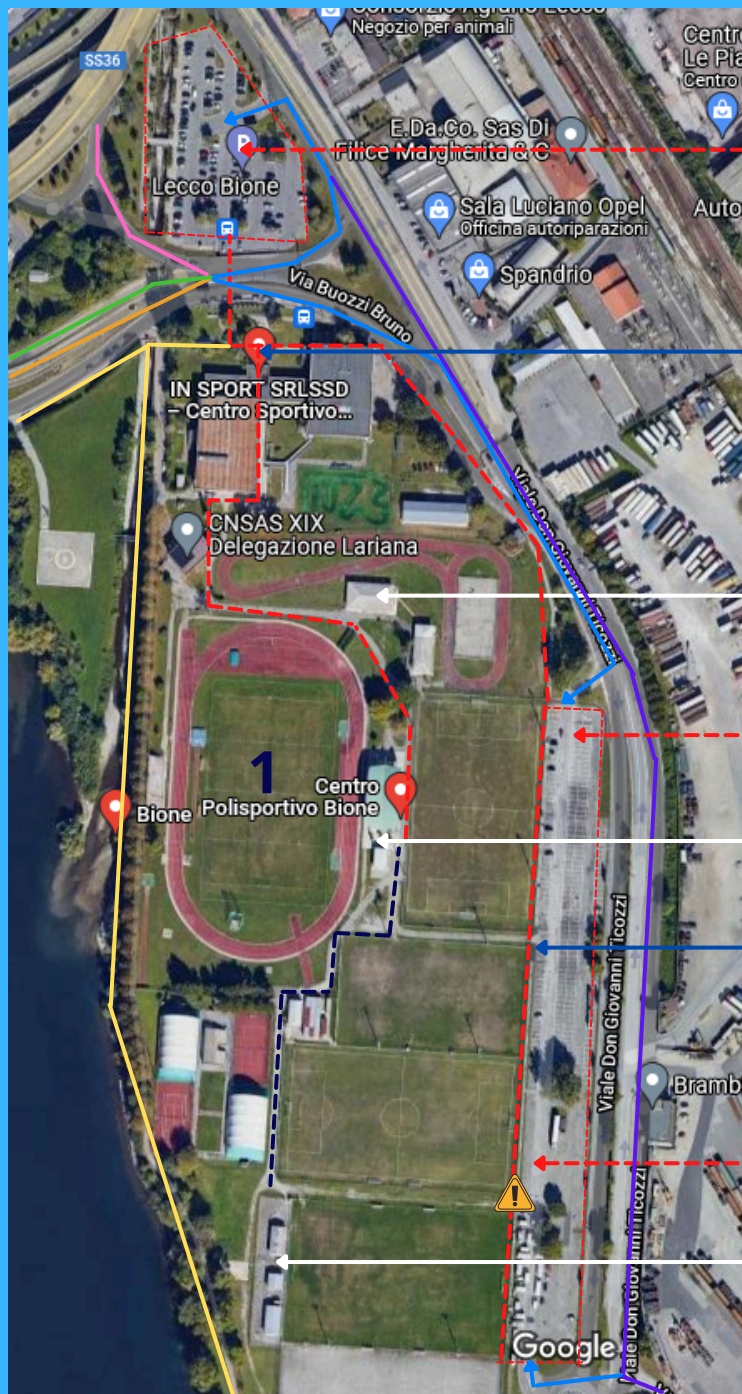

A.S.D. RUGBY LECCO 1975

MODALITA' DI ACCESSO AI CAMPI

Parcheggio 1

Ingresso

SECONDARIO

Spogliatoi

blocco spogliatoi A B

Parcheggio 2

Accoglienza

segreteria, club house, area terzo tempo

Ingresso

PRINCIPALE

Cancello chiuso

seguire il percorso tratteggiato

Spogliatoi

blocco spogliatoi C D E F

COME RAGGIUNGERCI:

Via Bruno Buozzi, 38 - Lecco

Da Milano: SS36 uscita Lecco Bione

Da Sondrio: SS36 uscita Lecco Bione

Da Bergamo: SS671 entrati a Lecco seguire indicazioni "Centro sportivo"

Da stazione FS: linea 6 autobus o seguendo le indicazioni Bergamo

Coordinate GPS: 45.83957272407555, 9.405217104503865

Puoi raggiungerci in bici o a piedi percorrendo la ciclovia dell'Adda