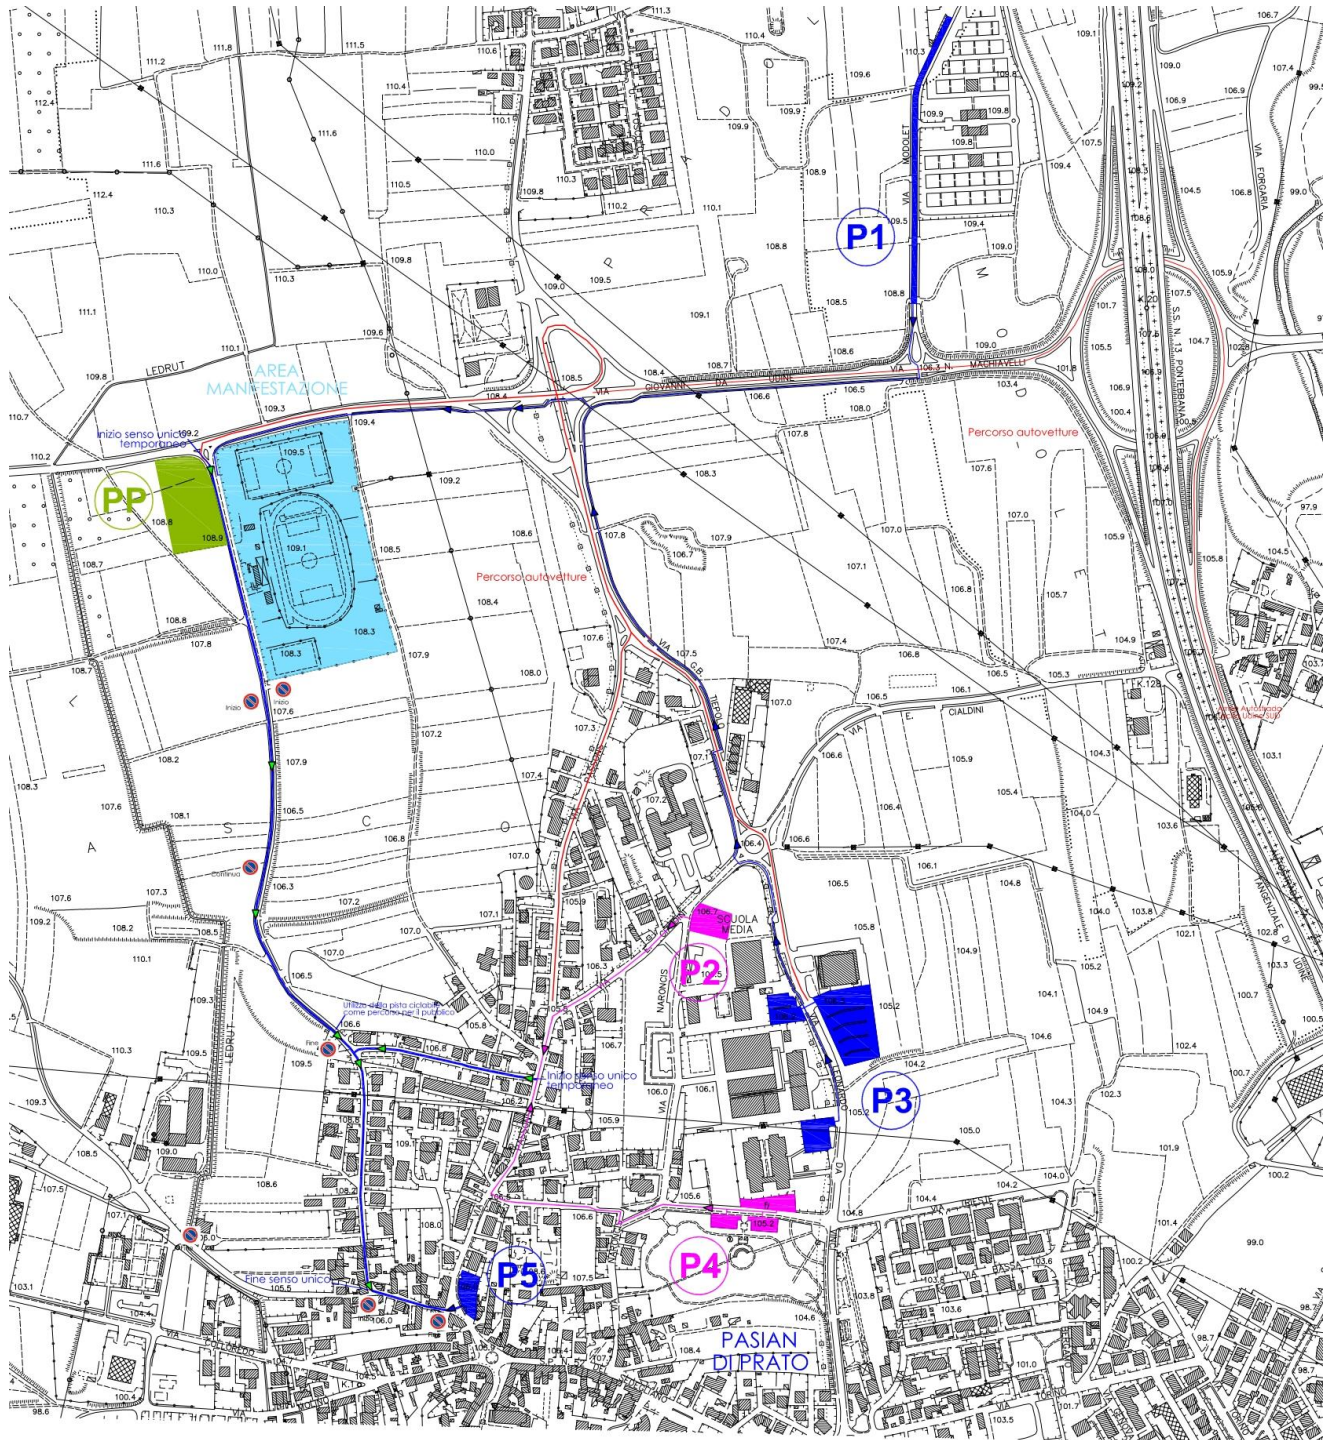

RUGBY CLUB PASIAN DI PRATO ASDR

Planimetria parcheggi e viabilità

PP Parcheggio PASS
Via Selvis - Pasion di Prato

P1 Parcheggio MODOLET
Via Modolet - Udine

P2 Parcheggio CIALDINI
Via Cialdini - Pasion di Prato

P3 Parcheggio DA VINCI
Via Da Vinci - Pasion di Prato

P4 Parcheggio MISSIO
Via Missio - Pasion di Prato

P5 Parcheggio PASSONS
Via Passons - Pasion di Prato